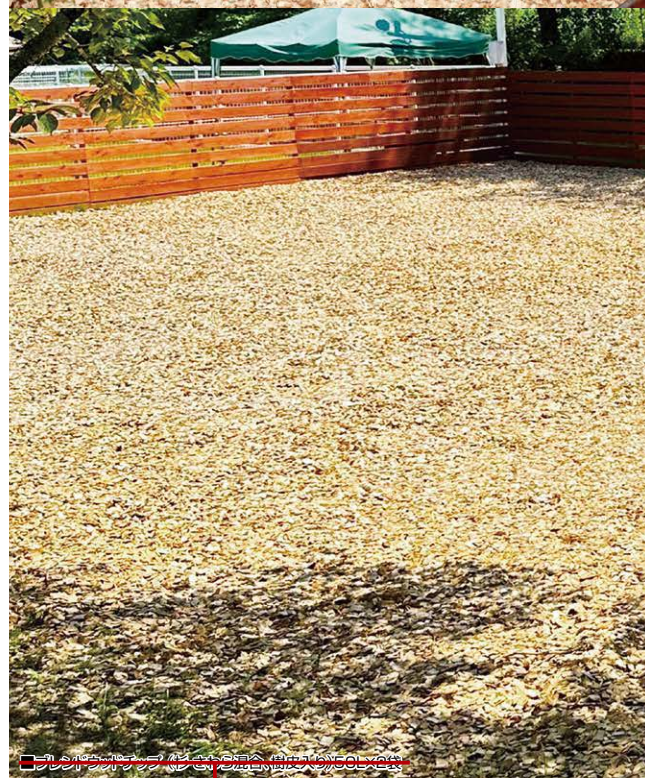

■特選ひのきウッドチップ(樹皮若干有り)50L×2袋

■ブレンドウッドチップ(杉・さわら混合、樹皮入り)50L×2袋

ウッドチップの施工手順

●分量目安

1m×1m×厚さ5cm=1袋50L

手順1

手順2

手順3

1. ウッドチップが乾燥して埃っぽくなってきたら、また水をまいてチップをなじませましょう。
2. 地面が見えてきたら、チップを補充してください。

誤

■ブレンドウッドチップ(杉・さわら混合、樹皮入り)50L×2袋

正

■特選ひのきウッドチップ(樹皮若干有り)50L×2袋