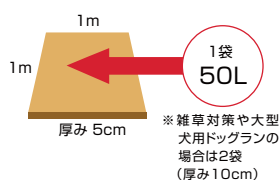

#### ●分量目安

1m×1m×厚さ5cm=1袋50L