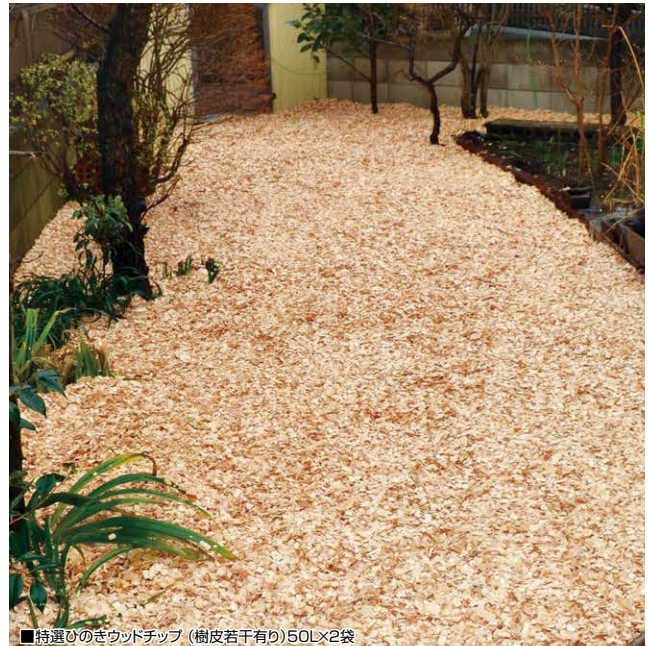

### ■ブレンドウッドチップ (杉・さわら混合、樹皮入り) 50L×2袋

品番: HJ3-WCMN  
OnlyOne価格: ¥10,600  
サイズ(mm): 50L×2袋  
重量(kg): 10~12.5

材質 杉、さわら

国産ウッドチップ ひのき100%/杉・さわら混合

- i** 1袋で厚さ5cm×1㎡施工  
・チップサイズ10~60mm。  
・ウッドチップを製造する過程で、先のとがったチップが混入する場合があります。  
・袋詰めする際に省くようにしていますが、万一混入していた場合は除去するようにお願いいたします。
- i** 隣地境界部分にご使用の場合は、飛散防止ネットのご利用をおすすめします。  
・雑草対策、大型犬用としてご使用の場合は、敷厚10~12cmが理想となります。
- ⚠** 現場納入時は別途運賃がかかるのでお問い合わせください。
- ⚠** ご発注の量が多い場合、分納になる場合があります。納期回答時にその旨を回答させていただきます。