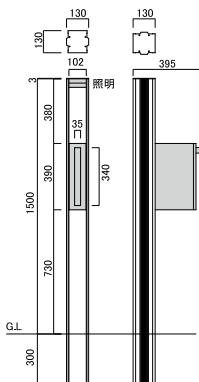

LT 7日 12V 要トランス 電球色 LED RIKCAD 登録商品

※ オプション表札フォトリア スクエア使用時

照明無し 照明付き ブラック 照明付き チェリー照明付き

照明付き チェリー 表札：フォトリアスクエア

機能門柱 アストライド **NEW**

LED 照明	カラー	品番	OnlyOne 価格	重量 (kg)
LED 照明無し	ブラック	GM1-ARX-B	¥122,000	12.5
	チェリー	GM1-ARX-C	¥124,000	
LED 照明付き	ブラック	GM1-ARR-B	¥127,000	13
	チェリー	GM1-ARR-C	¥129,000	

サイズ (mm) : W130 × H1500 + 埋め込み 300 × D395

■ 本体 : アルミ (アルマイト加工 / 樹脂フィルム)

■ ポスト : 高耐食溶融メッキ鋼板 JISG3233 (粉体焼付塗装)

■ 付属品 : ポスト・照明 (LED 照明付きの場合)

- ⚠ インターホン、表札は付属していません。
- ・インターホンの穴あけ加工は現地対応になります。
- ・インターホン、表札の取付可能幅は 101mm 以下です。

ポスト (前入れ後出し) **D**ダイヤル錠

投入口サイズ : W35 × H340

Option

シルバー
品番 : GM1-PGS-SV
見本書体 : アウトフィット

ブラック
品番 : GM1-PGS-BK
見本書体 : DFP 隷書体

■ 適応書体 : アウトフィット / DFP 隷書体 / マルシェ / DFP 太楷書体からお選びください。(P.737-B 参照)

※ 和文 (3 文字まで)

※ 欧文 (10 文字まで、数字、番地入れ対応可)

フォトリア スクエア **NEW**

OnlyOne 価格 : ¥18,500

重量 (kg) : 0.05

サイズ (mm) : W90 × H90 × D4.2
アルミプレート部 : W84 × H84 × D1

■ アルミ・アクリル
文字 : フォト印画

LT 14日

- ⚠ 現地での貼り付けとなります。
- ・レイアウトの作成・承認が必要です。
- ・本体と同時に発送ではない場合、送料が発生します。

■ 裏面に強力両面テープ付き (現地で貼り付け)