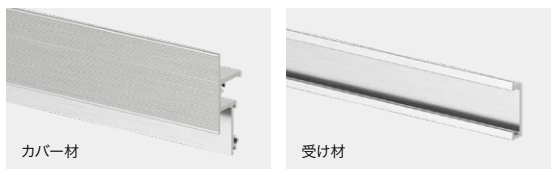

△ 受注生産のため受注が重なった場合等は別途納期をいただきます。

LT 7日

12V 要トランス

電球色 LED

RIKCAD 登録商品

※画像はイメージです。

施工手順 ※詳細は施工説明書をご確認ください。

1. 階段蹴上部分（立ち上がり部分）はコンクリートブロックで下地を造る。
2. 蹴上げ上部端部を切り欠き PF 管を設置する。
3. 「受け材」を所定の高さにコンクリートビスで設置。
4. 「ステアバー」に「シームレスライト取付レール」を取り付ける。
5. 「取付レール」に「シームレスライト」を組み込み配線接続を行う。
6. 「ステアバー」を「受け材」に組み付ける。
7. 必要に応じて「小口板セット」を取り付ける。
8. 床と蹴上のタイルを貼り付ける。

納まり図

入隅納まり図

出隅納まり図

■ ステアバー L1200

品番：TX1-ST1200NA OnlyOne 価格：¥9,400

サイズ (mm)：カバー材：L1200 受け材：L1150 L1300

重量 (kg)：1 アルミ (電解着色 /SLC)

取付用コンクリートビス 5本付き 8本付き

△ 長さ対応については、現地加工にて対応いたします。
・シームレスライト、トランスは付属していません。

■ ステアバー入隅・出隅

OnlyOne 価格：¥6,400

サイズ (mm)：カバー材：L150 (入隅)・L175 (出隅) 受け材：L250

ジョイント金具：(L型) W40×H40×厚み2 重量 (kg)：0.5

カバー材・受け材：アルミ (電解着色 /SLC) ジョイント金具：SUS304 同等 (生地)

取付ビス 4本付き

※ RセットにはRが2枚、LセットにはLが2枚入っています。

小口板セット (R)

Option

△ オプションのみ購入の場合は、別途送料が必要となります。 ※ 詳細はプリモ シームレスライト P.515をご確認ください。
・ステアバーへのシームレスライトの取り付けには必ず専用の取付レールが必要となります。

■ シームレスライト

タイプ	品番	OnlyOne 価格	重量 (kg)
4W 1m	TX1-3902	¥14,000	0.38/本
12W 3m	TX1-3903	¥30,000	0.48/本