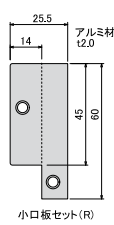

取付用コンクリートビス 4本付き

入隅：品番：TX1-STIC150NA 出隅：品番：TX1-STOC150NA

■ 小口板セット

Rセット：品番：TX1-STSP01RNA

Lセット：品番：TX1-STSP01LNA

OnlyOne 価格：¥1,600

サイズ (mm)：W25.5×H60×厚み2

重量 (kg)：0.02 アルミ (シルバー)

取付ビス 4本付き

※ RセットにはRが2枚、LセットにはLが2枚入っています。

小口板セット (R)

Option

△ オプションのみ購入の場合は、別途送料が必要となります。 ※ 詳細はプリモ シームレスライト P.515をご確認ください。
・ステアバーへのシームレスライトの取り付けには必ず専用の取付レールが必要となります。

■ シームレスライト

タイプ	品番	OnlyOne 価格	重量 (kg)
4W 1m	TX1-3902	¥14,000	0.38/本
12W 3m	TX1-3903	¥30,000	0.48/本

サイズ (mm)：約 L1008・約 L3008×W10×H10

シリコン DC12V コード約5m ※トランス別途

△ 地中または冠水の恐れがある場所には施工しないでください。

※ 現場の施工箇所に合わせて50mm単位でカットが可能です。

カット後は別売りのエンドキャップで端部を保護してください。

※ 3mタイプの場合は、取付レールを3個使用してください。

■ トランスボックス ハイエンド 35W

品番：TX1-3880 OnlyOne 価格：¥21,500

サイズ (mm)：約 W74.5×H238×D51 重量 (kg)：0.5

ABS樹脂 / ポリカーボネート 1液アクリル塗装 中国製

最大容量 35W・2系統分岐出力・明るさ調整機能

時計制御消灯機能・明暗センサー感度調整機能

△ トランスの詳細はP.490をご確認ください。

・配線用アクセサリはP.525をご確認ください。

● シームレスライト 4W

消費電力：4W 色温度：2800K IPX5 全光束：178lm・Ra：90 固有エネルギー消費効率：44.5 (lm/w)