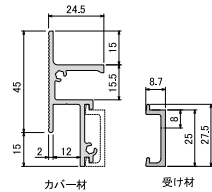

■ ステアバー L1200

品番：TX1-ST1200NA OnlyOne 価格：¥9,400

サイズ (mm)：カバー材：L1200 受け材：L1150 L1300

重量 (kg)：1 アルミ (電解着色 /SLC)

取付用コンクリートビス 5本付き 8本付き

△ 長さ対応については、現地加工にて対応いたします。
・シームレスライト、トランスは付属していません。

■ ステアバー入隅・出隅

OnlyOne 価格：¥6,400

サイズ (mm)：カバー材：L150 (入隅)・L175 (出隅) 受け材：L250

ジョイント金具：(L型) W40×H40×厚み2 重量 (kg)：0.5

カバー材・受け材：アルミ (電解着色 /SLC) ジョイント金具：SUS304 同等 (生地)

取付用コンクリートビス 4本付き