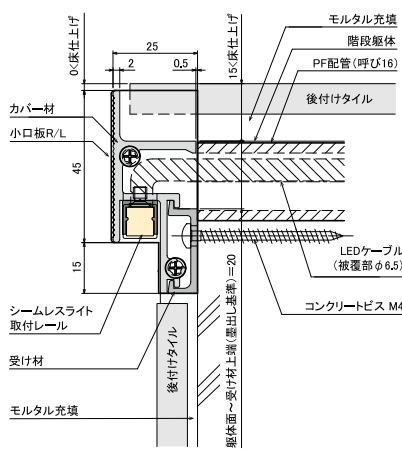

△ 受注生産のため受注が重なった場合等は別途納期をいただきます。

LT 7日

12V 要トランス

電球色 LED

RIKCAD 登録商品

※画像はイメージです。

施工手順 ※詳細は施工説明書をご確認ください。

1. 階段蹴上部分（立ち上がり部分）はコンクリートブロックで下地を造る。
2. 蹴上げ上部端部を切り欠き PF 管を設置する。
3. 「受け材」を所定の高さにコンクリートビスで設置。
4. 「ステアバー」に「シームレスライト取付レール」を取り付ける。
5. 「取付レール」に「シームレスライト」を組み込み配線接続を行う。
6. 「ステアバー」を「受け材」に組み付ける。
7. 必要に応じて「小口板セット」を取り付ける。
8. 床と蹴上のタイルを貼り付ける。

納まり図

入隅納まり図

出隅納まり図

■ ステアバー L1200

品番：TX1-ST1200NA OnlyOne 価格：¥9,400

サイズ (mm)：カバー材：L1200 受け材：L1150 L1300

重量 (kg)：1 アルミ (電解着色 /SLC)

取付用コンクリートビス 5本付き 8本付き

△ 長さ対応については、現地加工にて対応いたします。
・シームレスライト、トランスは付属していません。

■ ステアバー入隅・出隅

OnlyOne 価格：¥6,400

サイズ (mm)：カバー材：L150 (入隅)・L175 (出隅) 受け材：L250

ジョイント金具：(L型) W40×H40×厚み2 重量 (kg)：0.5

カバー材・受け材：アルミ (電解着色 /SLC) ジョイント金具：SUS304 同等 (生地)

サイズ (mm)：約 W74.5×H238×D51 重量 (kg)：0.5

ABS樹脂 / ポリカーボネート 1液アクリル塗装 中国製

最大容量 35W・2系統分岐出力・明るさ調整機能

時計制御消灯機能・明暗センサー感度調整機能

△ トランスの詳細はP.490をご確認ください。

・配線用アクセサリはP.525をご確認ください。

● シームレスライト 4W

消費電力：4W 色温度：2800K IPX5 全光束：178lm・Ra：90 固有エネルギー消費効率：44.5 (lm/w)