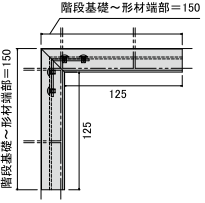

△ 受注生産のため受注が重なった場合等は別途納期をいただきます。

LT 7日

12V 要トランス

電球色 LED

RIKCAD 登録商品

※画像はイメージです。

施工手順 ※詳細は施工説明書をご確認ください。

1. 階段蹴上部分（立ち上がり部分）はコンクリートブロックで下地を造る。
2. 蹴上げ上部端部を切り欠き PF 管を設置する。
3. 「受け材」を所定の高さにコンクリートビスで設置。
4. 「ステアバー」に「シームレスライト取付レール」を取り付ける。
5. 「取付レール」に「シームレスライト」を組み込み配線接続を行う。
6. 「ステアバー」を「受け材」に組み付ける。
7. 必要に応じて「小口板セット」を取り付ける。
8. 床と蹴上のタイルを貼り付ける。

納まり図

入隅納まり図

出隅納まり図

■ ステアバー L1200

品番：TX1-ST1200NA OnlyOne 価格：¥9,400

サイズ (mm)：カバー材：L1200 受け材：L1150 L1300

重量 (kg)：1 アルミ (電解着色 /SLC)

取付用コンクリートビス 5本付き 8本付き

△ 長さ対応については、現地加工にて対応いたします。
・シームレスライト、トランスは付属していません。

■ ステアバー入隅・出隅

OnlyOne 価格：¥6,400

サイズ (mm)：カバー材：L150 (入隅)・L175 (出隅) 受け材：L250

ジョイント金具：(L型) W40×H40×厚み2 重量 (kg)：0.5

カバー材・受け材：アルミ (電解着色 /SLC) ジョイント金具：SUS304 同等 (生地)

サイズ (mm)：約 W74.5×H238×D51 重量 (kg)：0.5

ABS樹脂 / ポリカーボネート 1液アクリル塗装 中国製

最大容量 35W・2系統分岐出力・明るさ調整機能

時計制御消灯機能・明暗センサー感度調整機能

△ トランスの詳細はP.490をご確認ください。

・配線用アクセサリはP.525をご確認ください。

● シームレスライト 4W

消費電力：4W 色温度：2800K IPX5 全光束：178lm・Ra：90 固有エネルギー消費効率：44.5 (lm/w)