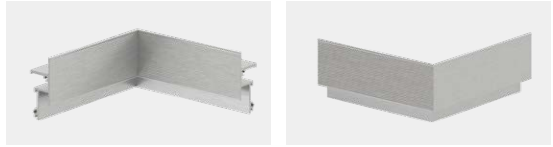

△ 受注生産のため受注が重なった場合等は別途納期をいただきます。

LT 7日

12V 要トランス

電球色 LED

RIKCAD 登録商品

※画像はイメージです。

施工手順 ※詳細は施工説明書をご確認ください。

1. 階段蹴上部分（立ち上がり部分）はコンクリートブロックで下地を造る。
2. 蹴上げ上部端部を切り欠き PF 管を設置する。
3. 「受け材」を所定の高さにコンクリートビスで設置。
4. 「ステアバー」に「シームレスライト取付レール」を取り付ける。
5. 「取付レール」に「シームレスライト」を組み込み配線接続を行う。
6. 「ステアバー」を「受け材」に組み付ける。
7. 必要に応じて「小口板セット」を取り付ける。
8. 床と蹴上のタイルを貼り付ける。

△ 長さ対応については、現地加工にて対応いたします。
・シームレスライト、トランスは付属していません。

■ ステアバー入隅・出隅

OnlyOne 価格：¥6,400

サイズ (mm)：カバー材：L150 (入隅)・L175 (出隅) 受け材：L250

ジョイント金具：(L型) W40×H40×厚み2 重量 (kg)：0.5

カバー材・受け材：アルミ (電解着色 /SLC) ジョイント金具：SUS304 同等 (生地)

取付用コンクリートビス 4本付き

入隅：品番：TX1-STIC150NA 出隅：品番：TX1-STOC150NA

■ 小口板セット

Rセット：品番：TX1-STSP01RNA

Lセット：品番：TX1-STSP01LNA

OnlyOne 価格：¥1,600

サイズ (mm)：W25.5×H60×厚み2

重量 (kg)：0.02 アルミ (シルバー)

取付ビス 4本付き

※ RセットにはRが2枚、LセットにはLが2枚入っています。

小口板セット (R)

Option

△ オプションのみ購入の場合は、別途送料が必要となります。 ※ 詳細はプリモ シームレスライト P.515をご確認ください。
・ステアバーへのシームレスライトの取り付けには必ず専用の取付レールが必要となります。

■ シームレスライト

タイプ	品番	OnlyOne 価格	重量 (kg)
4W 1m	TX1-3902	¥14,000	0.38/本
12W 3m	TX1-3903	¥30,000	0.48/本