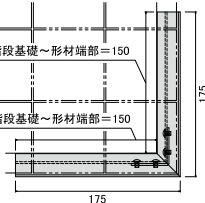

△ 受注生産のため受注が重なった場合等は別途納期をいただきます。

LT 7日

12V 要トランス

電球色 LED

RIKCAD 登録商品

※画像はイメージです。

施工手順 ※詳細は施工説明書をご確認ください。

1. 階段蹴上部分（立ち上がり部分）はコンクリートブロックで下地を造る。
2. 蹴上げ上部端部を切り欠き PF 管を設置する。
3. 「受け材」を所定の高さにコンクリートビスで設置。
4. 「ステアバー」に「シームレスライト取付レール」を取り付ける。
5. 「取付レール」に「シームレスライト」を組み込み配線接続を行う。
6. 「ステアバー」を「受け材」に組み付ける。
7. 必要に応じて「小口板セット」を取り付ける。
8. 床と蹴上のタイルを貼り付ける。

納まり図

入隅納まり図

出隅納まり図

■ ステアバー L1200

品番：TX1-ST1200NA OnlyOne 価格：¥9,400

サイズ (mm)：カバー材：L1200 受け材：L1150 L1300

重量 (kg)：1 アルミ (電解着色 /SLC)

取付用コンクリートビス 5本付き 8本付き

サイズ (mm)：約 W74.5×H238×D51 重量 (kg)：0.5

ABS樹脂 / ポリカーボネート 1液アクリル塗装 中国製

最大容量 35W・2系統分岐出力・明るさ調整機能

時計制御消灯機能・明暗センサー感度調整機能

△ トランスの詳細はP.490をご確認ください。

・配線用アクセサリはP.525をご確認ください。

● シームレスライト 4W

消費電力：4W 色温度：2800K IPX5 全光束：178lm・Ra：90 固有エネルギー消費効率：44.5 (lm/w)