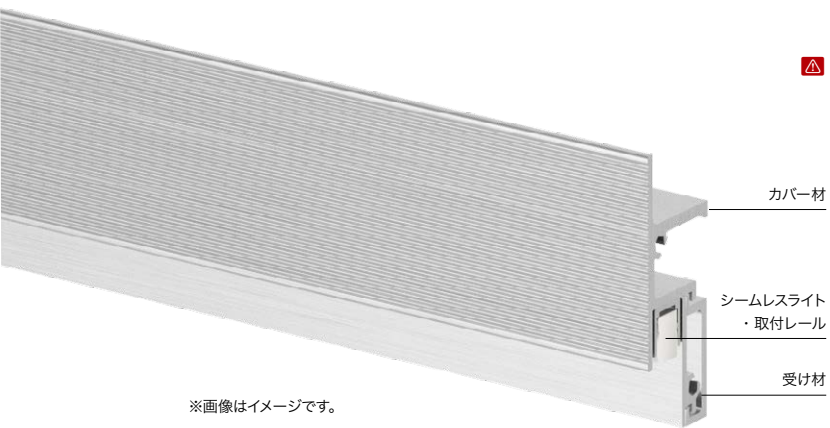

△ 受注生産のため受注が重なった場合等は別途納期をいただきます。

LT 7日

12V 要トランス

電球色 LED

RIKCAD 登録商品

※画像はイメージです。

施工手順 ※詳細は施工説明書をご確認ください。

1. 階段蹴上部分（立ち上がり部分）はコンクリートブロックで下地を造る。
2. 蹴上げ上部端部を切り欠き PF 管を設置する。
3. 「受け材」を所定の高さにコンクリートビスで設置。
4. 「ステアバー」に「シームレスライト取付レール」を取り付ける。
5. 「取付レール」に「シームレスライト」を組み込み配線接続を行う。
6. 「ステアバー」を「受け材」に組み付ける。
7. 必要に応じて「小口板セット」を取り付ける。
8. 床と蹴上のタイルを貼り付ける。

納まり図

入隅納まり図

出隅納まり図

■ ステアバー L1200

品番：TX1-ST1200NA OnlyOne 価格：¥9,400

サイズ (mm)：カバー材：L1200 受け材：L1150 L1300

重量 (kg)：1 アルミ (電解着色 /SLC)

取付用コンクリートビス 5本付き 8本付き

△ 長さ対応については、現地加工にて対応いたします。
・シームレスライト、トランスは付属していません。

■ ステアバー入隅・出隅

OnlyOne 価格：¥6,400

サイズ (mm)：カバー材：L150 (入隅)・L175 (出隅) 受け材：L250

ジョイント金具：(L型) W40×H40×厚み2 重量 (kg)：0.5

カバー材・受け材：アルミ (電解着色 /SLC) ジョイント金具：SUS304 同等 (生地)

サイズ (mm)：約 W74.5×H238×D51 重量 (kg)：0.5

ABS樹脂 / ポリカーボネート 1液アクリル塗装 中国製

最大容量 35W・2系統分岐出力・明るさ調整機能

時計制御消灯機能・明暗センサー感度調整機能

△ トランスの詳細はP.490をご確認ください。

・配線用アクセサリはP.525をご確認ください。

● シームレスライト 4W

消費電力：4W 色温度：2800K IPX5 全光束：178lm・Ra：90 固有エネルギー消費効率：44.5 (lm/w)