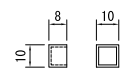

サイズ (mm)：約 W74.5×H238×D51 重量 (kg)：0.5

ABS樹脂 / ポリカーボネート 1液アクリル塗装 中国製

最大容量 35W・2系統分岐出力・明るさ調整機能

時計制御消灯機能・明暗センサー感度調整機能

△ トランスの詳細はP.490をご確認ください。

・配線用アクセサリはP.525をご確認ください。

● シームレスライト 4W

消費電力：4W 色温度：2800K IPX5 全光束：178lm・Ra：90 固有エネルギー消費効率：44.5 (lm/w)

● シームレスライト 12W

消費電力：12W 色温度：2800K IPX5 全光束：534lm・Ra：90 固有エネルギー消費効率：44.5 (lm/w)

AC100V ACプラグ付きケーブル：VCTF 0.75sq

シームレスライト取付時

■ 取付レール

品番：TX1-3904 OnlyOne 価格：¥4,000

サイズ (mm)：約 L980×W9.8×H7 重量 (kg)：0.05

アルミ アンカ・ネジ・カールプラグ各5個付き

△ シームレスライト専用の取付レールとなります。

・TX1-3903を使用される場合は本製品を3個使用してください。

■ エンドキャップ (5個入り)

品番：TX1-3906 OnlyOne 価格：¥1,000

サイズ (mm)：約 W10×H10×D8

重量 (kg)：0.001 シリコン

△ シームレスライト専用のエンドキャップとなります。

上記記載以外の商品に使用しないでください。